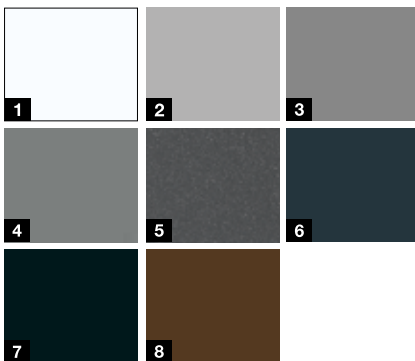

- 1 **Moderna superficie Slategrain** con estructura de pizarra en blanco tráfico RAL 9016
- 2 Aluminio blanco RAL 9006
- 3 Aluminio gris RAL 9007
- 4 Antracita metalizado CH 703
- 5 Gris antracita RAL 7016
- 6 Negro intenso RAL 9005
- 7 Marrón tierra RAL 8028

Modelo 810N

Colores de promoción***

(sin incremento de precio)

- 1 Blanco tráfico RAL 9016
- 2 Aluminio blanco RAL 9006
- 3 Aluminio gris RAL 9007
- 4 Aluminio gris CH 907
- 5 Antracita metalizado CH 703
- 6 Gris antracita RAL 7016
- 7 Negro intenso RAL 9005
- 8 Marrón tierra RAL 8028

Modelo 015

Modelo 515

Modelo 610S

Modelo 700S

Modelo 810S

Colores de promoción***

(sin incremento de precio)

- 1 Blanco tráfico RAL 9016 mate
- 2 Aluminio blanco RAL 9006
- 3 Aluminio gris CH 907
- 4 Antracita metalizado CH 703
- 5 Gris antracita RAL 7016
- 6 Negro intenso RAL 9005
- 7 Marrón tierra RAL 8028

- 1 Blanco tráfico RAL 9016
- 2 Gris antracita RAL 7016
- 3 Marrón tierra RAL 8028
- 4 Antracita metalizado CH 703

Incremento

200 €*

Acabados decorativos***

- 1 Decograin Golden Oak
- 2 Decograin Dark Oak
- 3 Decograin Night Oak
- 4 Decograin Titan Metallic CH 703