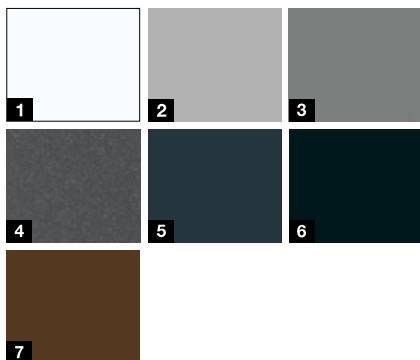

Modelo 810N

Colores de promoción***

(sin incremento de precio)

- 1 Blanco tráfico RAL 9016
- 2 Aluminio blanco RAL 9006
- 3 Aluminio gris RAL 9007
- 4 Aluminio gris CH 907
- 5 Antracita metalizado CH 703
- 6 Gris antracita RAL 7016
- 7 Negro intenso RAL 9005
- 8 Marrón tierra RAL 8028

Modelo 015

Modelo 515

Modelo 610S

Modelo 700S

Modelo 810S

Colores de promoción***

(sin incremento de precio)

- 1 Blanco tráfico RAL 9016 mate
- 2 Aluminio blanco RAL 9006
- 3 Aluminio gris CH 907
- 4 Antracita metalizado CH 703
- 5 Gris antracita RAL 7016
- 6 Negro intenso RAL 9005
- 7 Marrón tierra RAL 8028

- 1 Blanco tráfico RAL 9016
- 2 Gris antracita RAL 7016
- 3 Marrón tierra RAL 8028
- 4 Antracita metalizado CH 703

Incremento

200 €*

Acabados decorativos***

- 1 Decograin Golden Oak
- 2 Decograin Dark Oak
- 3 Decograin Night Oak
- 4 Decograin Titan Metallic CH 703